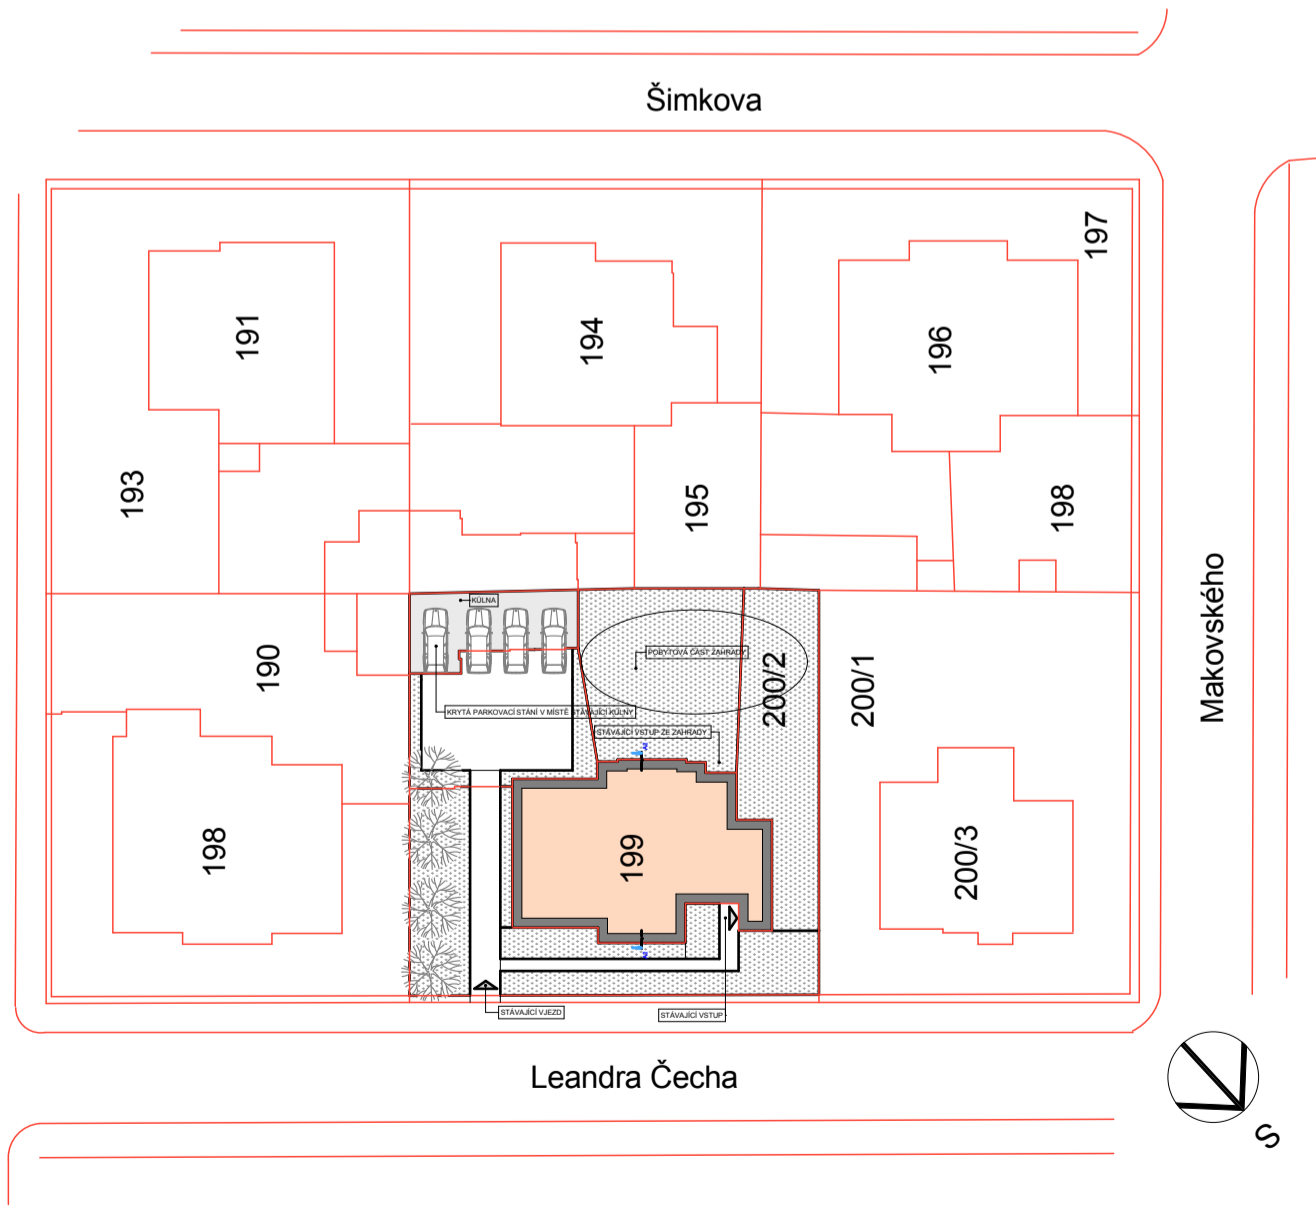

A	NÁVRH REKONSTRUKCE SBOROVÉHO DOMU NMNM	SITUACE M 1:500
	A ZÁKLADNÍ VARIANTA	

A	NÁVRH REKONSTRUKCE SBOROVÉHO DOMU NMNM	SITUACE M 1:500
	A ZÁKLADNÍ VARIANTA	